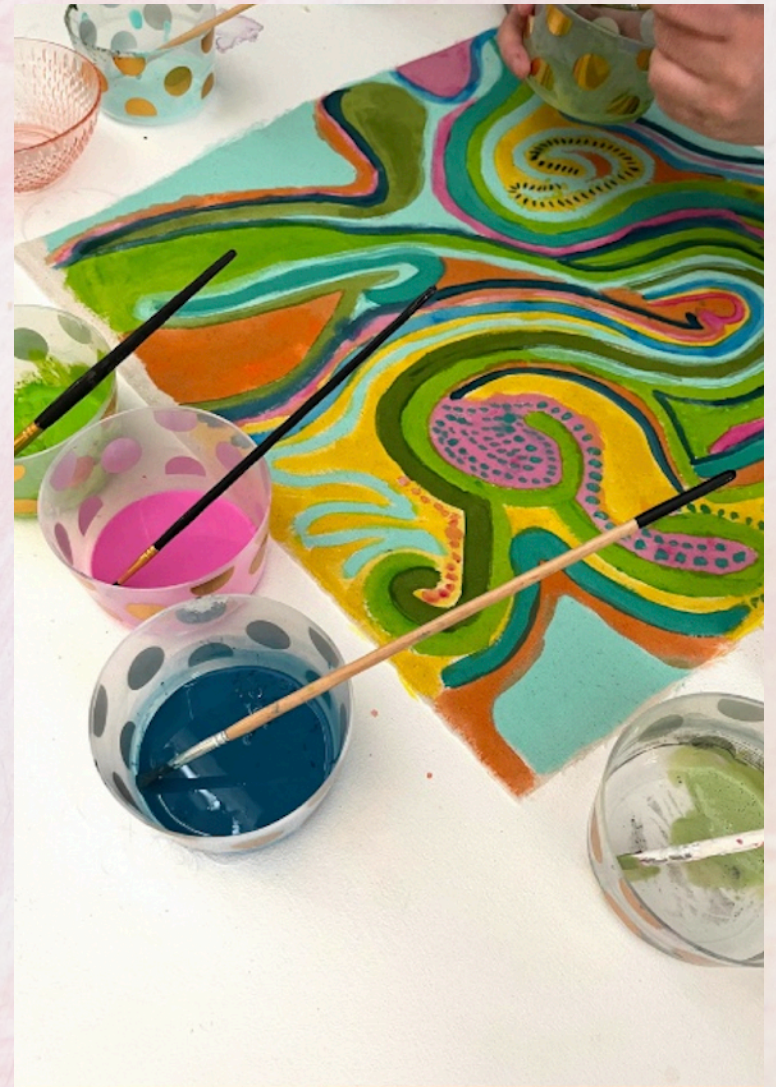

Je kunt kiezen uit de volgende activiteiten

SCHILDEREN OP MUZIEK

Tijdens schilderen op muziek staat werken vanuit de intuïtie centraal. Ik begeleid je gedurende twee uur van papier naar schildersdoek.

Aan het einde van de middag ga je naar huis met een eigen RISJA bag gevuld met je eigen schilderwerken.

Duur: 2 uur